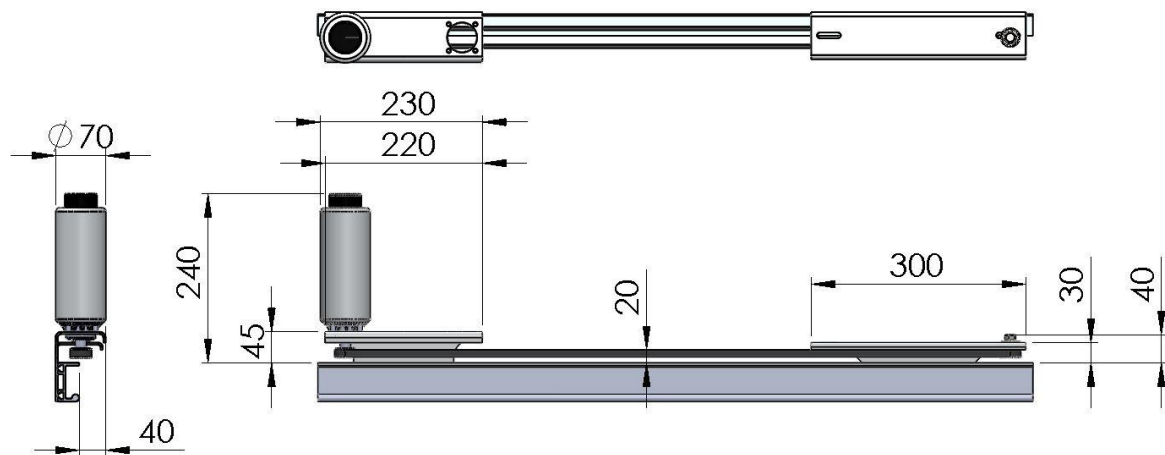

Viksamdörr, nu med ny tystare motor för nya eller befintliga dörrar

Enkel att montera!

Kräver endast ett minimum av ingrepp i korgen.
Endast ett hål för motorn krävs.
Drivningen monteras enkelt direkt på dörrens bärskena.

Specifikation: 24DC motor med växellåda.

Matas med 230VAC.

Levereras med controller för montering på korgtaket.

Styrs från styrsystemet eller via relä över låsbanan.

Kraftbegränsning för att förhindra klämrisk.

Kan även monteras på befintlig Viksamdörr, kräver då byte av dubbelplatta.