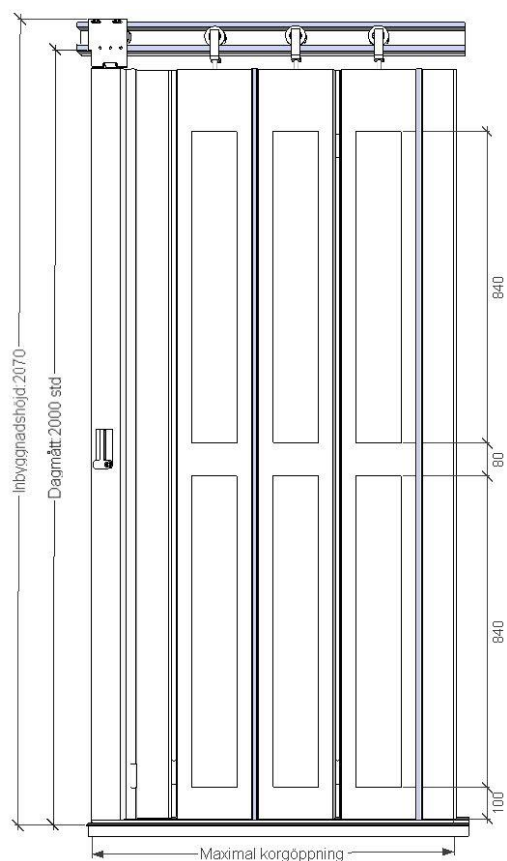

Antalet fönster går att anpassa efter kundens önskemål.

Anges vid beställning

- Öppnar höger eller vänster, utifrån sett.
- Färgsättning.
- Antal fönster, sektioner.
- Korgöppningens höjd mätt mellan golv och tak, Inbyggnadshöjd.
*vid motoriserad tillkommer 30mm
- Korgöppningens bredd = Inbyggnadsbredd.

Sektioner räknas enligt:

Första sektion är alltid handtagssektion.

Glasade sektioner räknas från och med andra sektion. Glas kan inte monteras i sista sektionen

Mått och vikter

Storlek	Inbyggnads mått (mm)	Max dörröppning (mm)	Dörrmått hopvikt (mm)	Vikt (kg) u glas*	Vikt (kg) m glas*	Max antal glas
VKD-4,5	680	515	165	21	24	3
VKD-5	730	560	170	23	27	3
VKD-5,5	830	645	185	25	29	4
VKD-6	880	690	190	27	32	4
VKD-6,5	980	775	205	29	34	5
VKD-7	1030	820	210	31	37	5
VKD-7,5	1130	905	225	33	39	6
VKD-8	1180	950	230	35	42	6
VKD-8,5	1280	1035	245	38	45	7
VKD-9	1330	1080	250	40	48	7
VKD-9,5	1430	1165	265	42	50	8
VKD-10	1480	1210	270	44	53	8
VKD-10,5	1580	1295	285	46	55	9
VKD-11	1630	1340	290	48	57	9
VKD-11,5	1730	1425	305	50	60	10
VKD-12	1780	1470	310	52	62	10
VKD-12,5	1880	1555	325	54	65	11
VKD-13	1930	1600	330	56	67	11

* Vid mot ortillkommer 3kg

Inbyggnadsmått: ca 2070mm som standard.

Dörrmått: 2000mm som standard.