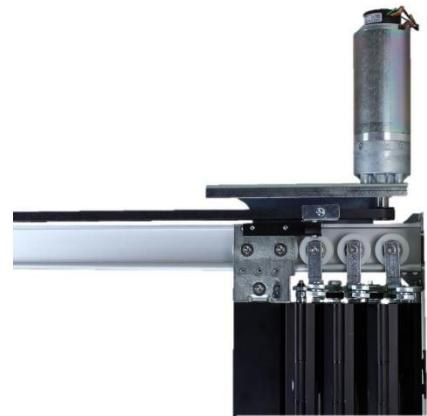

Viksamdörr, nu med ny tystare motor för nya eller befintliga dörrar

Enkel att montera!

Kräver endast ett minimum av ingrepp i korgen.
Endast ett hål för motorn krävs.
Drivningen monteras enkelt direkt på dörrens bärskena.

Specifikation: 24DC motor med växellåda.

Matas med 230VAC.

Levereras med controller för montering på korgtaket.

Styrs från styrsystemet eller via relä över låsbanan.

Kraftbegränsning för att förhindra klämrisk.

Kan även monteras på befintlig Viksamdörr, kräver då byte av dubbelplatta.