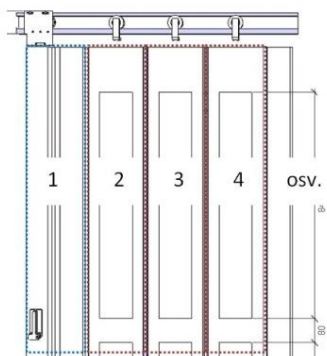

Antalet fönster går att anpassa efter kundens önskemål.

Anges vid beställning

- Öppnar höger eller vänster, utifrån sett.
- Färgsättning.
- Antal fönster, sektioner.
- Korgöppningens höjd mätt mellan golv och tak, Inbyggnadshöjd.
*vid motoriserad tillkommer 30mm
- Korgöppningens bredd = Inbyggnadsbredd.

Sektioner räknas enligt:

Första sektion är alltid handtagssektion.

Glasade sektioner räknas från och med andra sektion. Glas kan inte monteras i sista sektionen

Mått och vikter

Storlek	Inbyggnads mått (mm)	Max dörröppning (mm)	Dörrmått hopvikt (mm)	Vikt (kg) u glas*	Vikt (kg) m glas*	Max antal glas
VKD-4,5	680	515	165	21	24	3
VKD-5	730	560	170	23	27	3
VKD-5,5	830	645	185	25	29	4
VKD-6	880	690	190	27	32	4
VKD-6,5	980	775	205	29	34	5
VKD-7	1030	820	210	31	37	5
VKD-7,5	1130	905	225	33	39	6
VKD-8	1180	950	230	35	42	6
VKD-8,5	1280	1035	245	38	45	7
VKD-9	1330	1080	250	40	48	7
VKD-9,5	1430	1165	265	42	50	8
VKD-10	1480	1210	270	44	53	8
VKD-10,5	1580	1295	285	46	55	9
VKD-11	1630	1340	290	48	57	9
VKD-11,5	1730	1425	305	50	60	10
VKD-12	1780	1470	310	52	62	10
VKD-12,5	1880	1555	325	54	65	11
VKD-13	1930	1600	330	56	67	11

* Vid mot ortillkommer 3kg

Inbyggnadsmått: ca 2070mm som standard.

Dörrmått: 2000mm som standard.